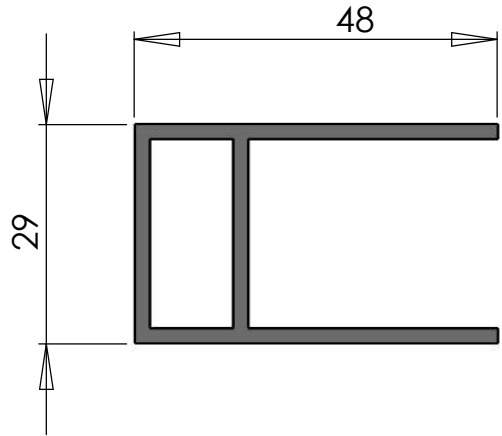

ECONOMY GUIDE