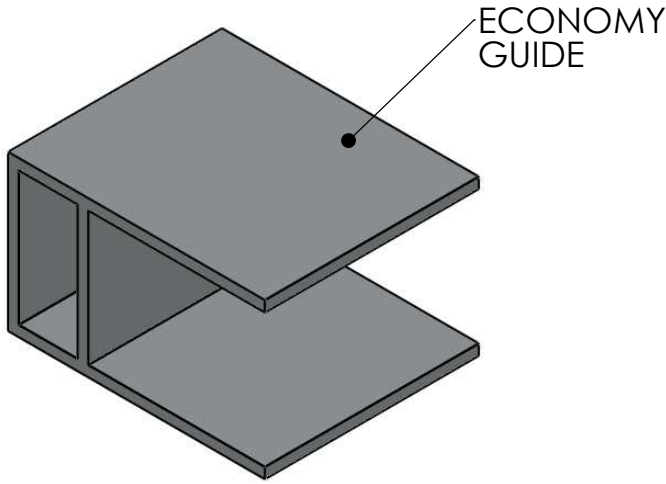

ECONOMY GUIDE