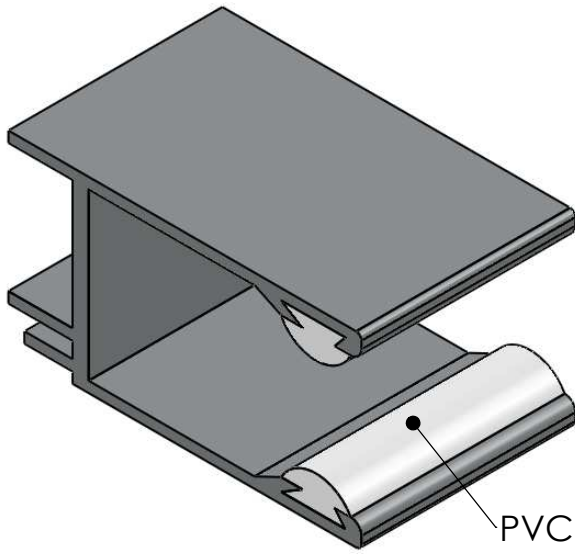

CRYSTAL GUIDE

PVC BUFFER