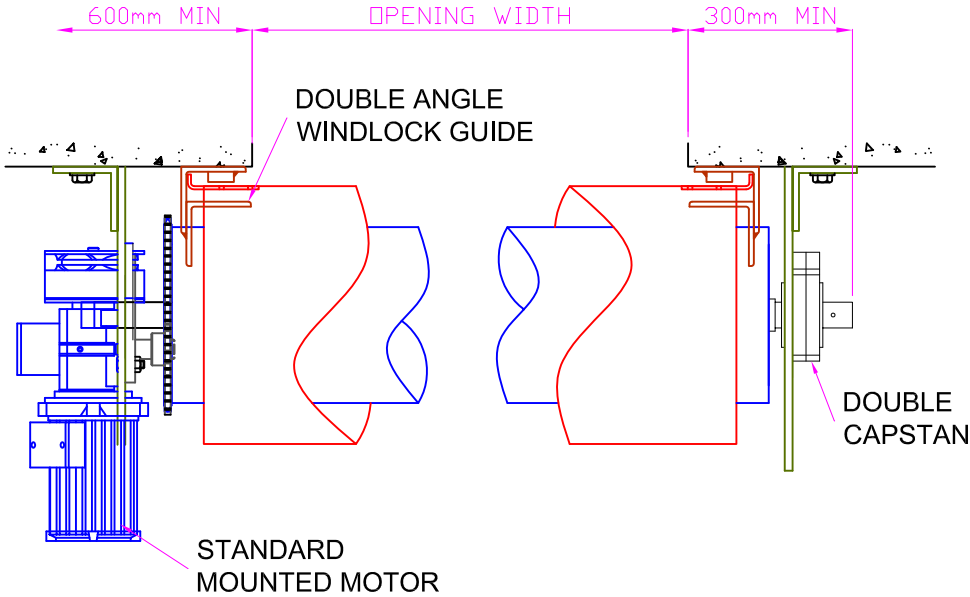

# H15 - 130mm STEEL ROLLER SHUTTER

Opening Size Up To 17,000mm wide x 17,000mm high

H15 - LIGHT DUTY ROLLER SHUTTER

HEADROOM DETAILS

OPENING HEIGHT	HEADROOM REQUIRED
3000	610
3250	650
3500	650
3750	650
4000	650
4500	650
5000	700
5250	700
5500	700
5750	700
6000	740
6250	740
6500	740
6750	740
7000	740
7250	740
7500	780
7750	780
8000	780
8250	780
8500	780
8750	780
9000	780
9500	830
10000	830

## H15 - 130mm STEEL ROLLER SHUTTER

SCALE

NTS

AUSTRAL MONSOON ENTERPRISES PTY LTD  
ATF 'THE ANSA TRUST' TRADING AS  
ANSA DOORS

71-73 Maffra Street  
Coolaroo Victoria 3048  
Australia

P.O Box 201  
Dallas, Victoria 3047  
Australia